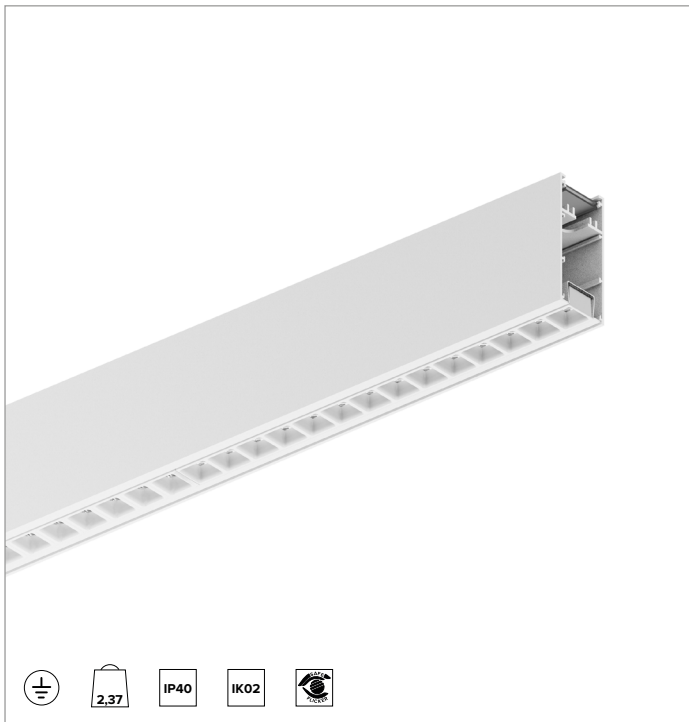

T003BZ840ELPW | LOGICO EASY System 37 - UGR19

Luminaria lineal de LED para instalaciones con sistema plafón o en suspensión

T003BZ840ELPW | LOGICO EASY System 37 - UGR19

Luminaria lineal de LED para instalaciones con sistema plafón o en suspensión

Accesorios

Junta eléctrica

| Driver | Color | Código |
|--------|-------|-----------------|
| ON-OFF | ○ | A014SELW |

Unión ciega en L.
Dimensiones 808x808x80mm.
Para LOGICO EASY System 37.

Rosón

| Color | Código |
|-------|--------------|
| ○ | A004W |

Florón con conector de 5 polos.
Cable de alimentación no incluido.

Suspensión

| Versión | Código |
|---------|--------------|
| L=6m | A008T |
| L=5m | A008U |
| L=4m | A008V |
| L=3m | A008W |
| L=2m | A008X |
| L=1m | A008Y |
| L=0,5m | A008Z |

Cable de suspensión (2 piezas).

Tapones de cierre

| Color | Código |
|-------|----------------|
| ○ | A003S1W |

Tapones de cierre (2 piezas).
Para LOGICO EASY System 37 - UGR19.

Estribo

| Código |
|--------------|
| A007S |