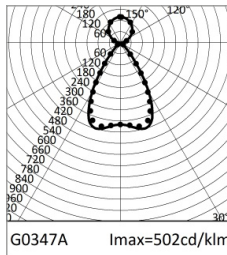

T003BZ840ELPW | LOGICO EASY System 37 - UGR19

Luminaria lineal de LED para instalaciones con sistema plafón o en suspensión

T003BZ840ELPW | LOGICO EASY System 37 - UGR19

Luminaria lineal de LED para instalaciones con sistema plafón o en suspensión

Accesorios

Junta eléctrica

| Driver | Color | Código |
|--------|-------|-----------------|
| ON-OFF | ○ | A014SELW |

Unión ciega en L.
Dimensiones 808x808x80mm.
Para LOGICO EASY System 37.

Rosón

| Color | Código |
|-------|--------------|
| ○ | A004W |

Florón con conector de 5 polos.
Cable de alimentación no incluido.

Suspensión

| Versión | Código |
|---------|--------------|
| L=6m | A008T |
| L=5m | A008U |
| L=4m | A008V |
| L=3m | A008W |
| L=2m | A008X |
| L=1m | A008Y |
| L=0,5m | A008Z |